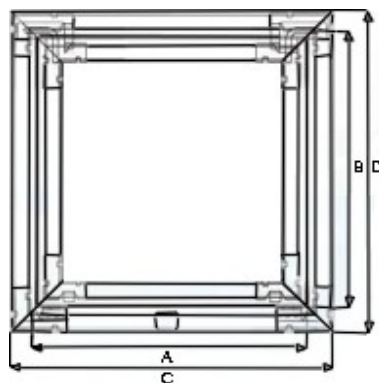

- Trappe avec ouverture/fermeture en pousser/lâcher
- Finitions: tôle d'acier galvanisé, laquée blanc
- 4 ancrés muraux pivotants garantissent un montage sûr dans le mur ou dans le plafond
- Vantail de porte dégonflable, peut être posé à gauche comme à droite
- Cadré à profilés doux pour une belle finition sur plaque de plâtre ou crépi
- Épaisseur de l'acier: 1,0mm
- Tailles standards de 200x200mm à 600x600mm
- Ouverture et fermeture par simple pression sur l'ouvrant

Produit	Cotes de montage en mm	Cotes de passage en mm	Cotes hors-tout en mm
WH200200SV	200x200	195x195	235x235
WH300300SV	300x300	295x295	335x335
WH400400SV	400x400	395x395	435x435
WH400600SV	400x600	395x595	435x635
WH500500SV	500x500	495x495	535x535
WH600600SV	600x600	595x595	635x635

A x B = Cotes de montage

C x D = Cotes hors-tout cadre

The White Edition

Trappe de visite avec panneau en plaque de plâtre BA13

The White Edition

Trappe de visite avec panneau en plaque de plâtre BA13

- Cadre en aluminium très rigide, laquée blanc
- Ouverture et fermeture par simple pression sur l'ouvrant
- Protection des loqueteaux grâce à une coiffe en acier
- Panneau amovible
- Joint brosse
- Chaînette de sécurité anti-chute
- Ouvrant en plaque de plâtre BA13 (12,5mm)
- Pour cloisons et plafonds

Produit	Cotes de montage en mm	Cotes de passage en mm	Cotes hors-tout en mm
WH200200GK	208x208	200x200	258x258
WH300300GK	308x308	300x300	358x358
WH400400GK	408x408	400x400	458x458
WH400600GK	408x608	400x600	458x658
WH500500GK	508x508	500x500	558x558
WH600600GK	608x608	600x600	658x658
WH600800GK	608x808	600x800	658x858
WH800800GK	808x808	800x800	858x858
WH10001000GK	1008x1008	1000x1000	1058x1058