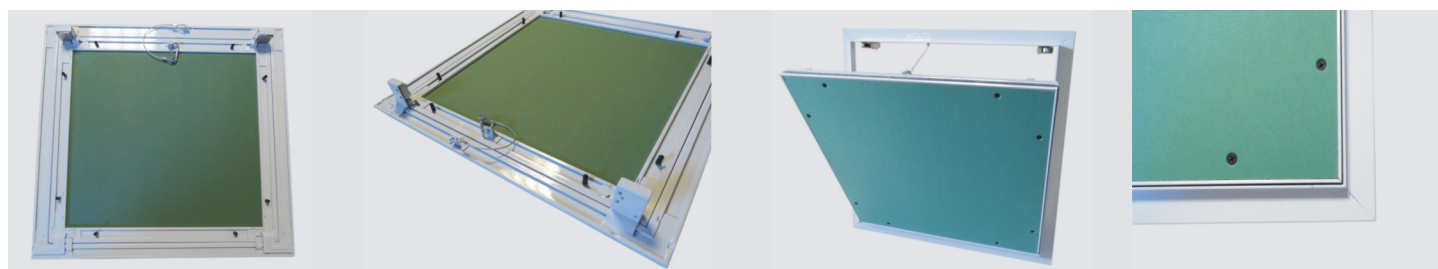

www.heika.fr

The White Edition

Trappe en tôle d'acier et serrure batteuse à clé carrée

The White Edition Softline

Trappe de visite avec tôle d'acier et serrure batteuse carrée

- Trappe avec serrure batteuse à clé carrée
- Finitions: Tôle d'acier galvanisé, laquée blanc
- 4 ancras muraux pivotants garantissent un montage sûr dans le mur ou dans le plafond
- Vantail de porte dégonflable, peut être posé à gauche comme à droite
- Cadre à profilés doux pour une belle finition sur plaque de plâtre ou crépi
- Épaisseur de l'acier: 1,0mm
- Tailles standards de 150x150mm à 1000x1000mm
- L'ouverture de la porte s'effectue à l'aide d'une clé carrée (livrée avec)

- Trappe avec ouverture/fermeture en pousser/lâcher
- Finitions: tôle d'acier galvanisé, laquée blanc
- 4 ancrés muraux pivotants garantissent un montage sûr dans le mur ou dans le plafond
- Vantail de porte dégonflable, peut être posé à gauche comme à droite
- Cadré à profilés doux pour une belle finition sur plaque de plâtre ou crépi
- Épaisseur de l'acier: 1,0mm
- Tailles standards de 200x200mm à 600x600mm
- Ouverture et fermeture par simple pression sur l'ouvrant

Produit	Cotes de montage en mm	Cotes de passage en mm	Cotes hors-tout en mm
WH200200SV	200x200	195x195	235x235
WH300300SV	300x300	295x295	335x335
WH400400SV	400x400	395x395	435x435
WH400600SV	400x600	395x595	435x635
WH500500SV	500x500	495x495	535x535
WH600600SV	600x600	595x595	635x635

A x B = Cotes de montage

C x D = Cotes hors-tout cadre

The White Edition

Trappe de visite avec panneau en plaque de plâtre BA13

The White Edition

Trappe de visite avec panneau en plaque de plâtre BA13

- Cadre en aluminium très rigide, laquée blanc
- Ouverture et fermeture par simple pression sur l'ouvrant
- Protection des loqueteaux grâce à une coiffe en acier
- Panneau amovible
- Joint brosse
- Chaînette de sécurité anti-chute
- Ouvrant en plaque de plâtre BA13 (12,5mm)
- Pour cloisons et plafonds