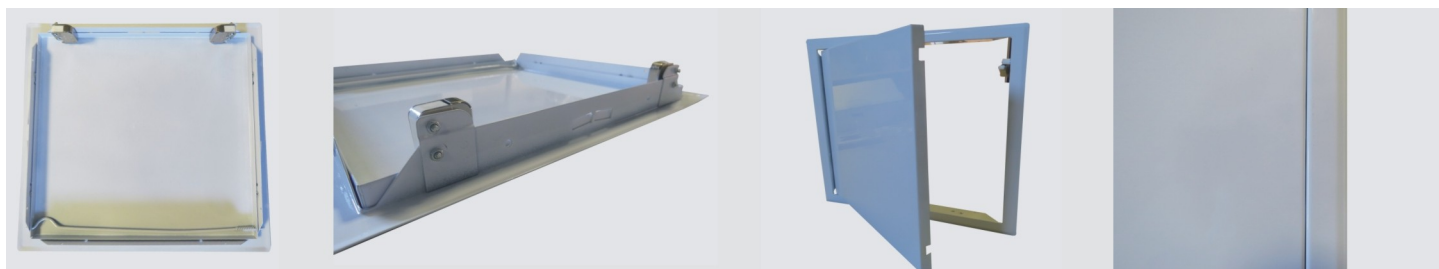

www.heika.fr

The White Edition

Trappe en tôle d'acier et serrure batteuse à clé carrée

The White Edition Softline

Trappe de visite avec tôle d'acier et serrure batteuse carrée

- Trappe avec serrure batteuse à clé carrée
- Finitions: Tôle d'acier galvanisé, laquée blanc
- 4 ancras muraux pivotants garantissent un montage sûr dans le mur ou dans le plafond
- Vantail de porte dégonflable, peut être posé à gauche comme à droite
- Cadre à profilés doux pour une belle finition sur plaque de plâtre ou crépi
- Épaisseur de l'acier: 1,0mm
- Tailles standards de 150x150mm à 1000x1000mm
- L'ouverture de la porte s'effectue à l'aide d'une clé carrée (livrée avec)

Produit	Cotes de montage en mm	Cotes de passage en mm	Cotes hors-tout en mm
WH150150VK	150x150	145x145	185x185
WH200200VK	200x200	195x195	235x235
WH300300VK	300x300	295x295	335x335
WH400400VK	400x400	395x395	435x435
WH400600VK	400x600	395x595	435x635
WH500500VK	500x500	495x495	535x535
WH600600VK	600x600	595x595	635x635
WH600800VK	600x800	595x795	635x835
WH800800VK	800x800	795x795	835x835
WH10001000VK	1000x1000	995x995	1035x1035

A x B = Cotes de montage

C x D = Cotes hors-tout cadre

The White Edition

Trappe en tôle d'acier et système pousser/lâcher

The White Edition Softline

Trappe de visite avec tôle d'acier et fermeture en pousser/lâcher

- Trappe avec ouverture/fermeture en pousser/lâcher
- Finitions: tôle d'acier galvanisé, laquée blanc
- 4 ancrés muraux pivotants garantissent un montage sûr dans le mur ou dans le plafond
- Vantail de porte dégonflable, peut être posé à gauche comme à droite
- Cadré à profilés doux pour une belle finition sur plaque de plâtre ou crépi
- Épaisseur de l'acier: 1,0mm
- Tailles standards de 200x200mm à 600x600mm
- Ouverture et fermeture par simple pression sur l'ouvrant