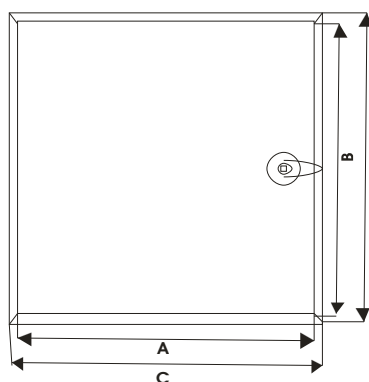

www.heika.fr

The White Edition

Trappe en tôle d'acier et serrure batteuse à clé carrée

The White Edition Softline

Trappe de visite avec tôle d'acier et serrure batteuse carrée

- Trappe avec serrure batteuse à clé carrée
- Finitions: Tôle d'acier galvanisé, laquée blanc
- 4 ancras muraux pivotants garantissent un montage sûr dans le mur ou dans le plafond
- Vantail de porte dégonflable, peut être posé à gauche comme à droite
- Cadre à profilés doux pour une belle finition sur plaque de plâtre ou crépi
- Épaisseur de l'acier: 1,0mm
- Tailles standards de 150x150mm à 1000x1000mm
- L'ouverture de la porte s'effectue à l'aide d'une clé carrée (livrée avec)

Produit	Cotes de montage en mm	Cotes de passage en mm	Cotes hors-tout en mm
WH150150VK	150x150	145x145	185x185
WH200200VK	200x200	195x195	235x235
WH300300VK	300x300	295x295	335x335
WH400400VK	400x400	395x395	435x435
WH400600VK	400x600	395x595	435x635
WH500500VK	500x500	495x495	535x535
WH600600VK	600x600	595x595	635x635
WH600800VK	600x800	595x795	635x835
WH800800VK	800x800	795x795	835x835
WH10001000VK	1000x1000	995x995	1035x1035

A x B = Cotes de montage

C x D = Cotes hors-tout cadre

The White Edition

Trappe en tôle d'acier et système pousser/lâcher

The White Edition Softline

Trappe de visite avec tôle d'acier et fermeture en pousser/lâcher

- Trappe avec ouverture/fermeture en pousser/lâcher
- Finitions: tôle d'acier galvanisé, laquée blanc
- 4 ancrés muraux pivotants garantissent un montage sûr dans le mur ou dans le plafond
- Vantail de porte dégonflable, peut être posé à gauche comme à droite
- Cadré à profilés doux pour une belle finition sur plaque de plâtre ou crépi
- Épaisseur de l'acier: 1,0mm
- Tailles standards de 200x200mm à 600x600mm
- Ouverture et fermeture par simple pression sur l'ouvrant