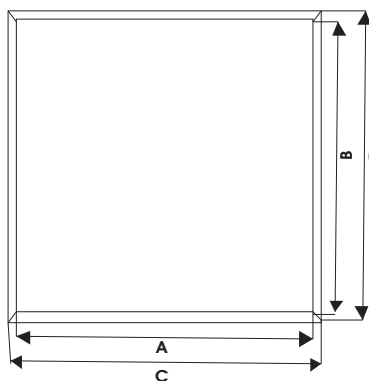

Produit	Cotes de montage en mm	Cotes de passage en mm	Cotes hors-tout en mm
WH150150VK	150x150	145x145	185x185
WH200200VK	200x200	195x195	235x235
WH300300VK	300x300	295x295	335x335
WH400400VK	400x400	395x395	435x435
WH400600VK	400x600	395x595	435x635
WH500500VK	500x500	495x495	535x535
WH600600VK	600x600	595x595	635x635
WH600800VK	600x800	595x795	635x835
WH800800VK	800x800	795x795	835x835
WH10001000VK	1000x1000	995x995	1035x1035

A x B = Cotes de montage

C x D = Cotes hors-tout cadre

The White Edition

Trappe en tôle d'acier et système pousser/lâcher

The White Edition Softline

Trappe de visite avec tôle d'acier et fermeture en pousser/lâcher

- Trappe avec ouverture/fermeture en pousser/lâcher
- Finitions: tôle d'acier galvanisé, laquée blanc
- 4 ancrés muraux pivotants garantissent un montage sûr dans le mur ou dans le plafond
- Vantail de porte dégonflable, peut être posé à gauche comme à droite
- Cadré à profilés doux pour une belle finition sur plaque de plâtre ou crépi
- Épaisseur de l'acier: 1,0mm
- Tailles standards de 200x200mm à 600x600mm
- Ouverture et fermeture par simple pression sur l'ouvrant

Produit	Cotes de montage en mm	Cotes de passage en mm	Cotes hors-tout en mm
WH200200SV	200x200	195x195	235x235
WH300300SV	300x300	295x295	335x335
WH400400SV	400x400	395x395	435x435
WH400600SV	400x600	395x595	435x635
WH500500SV	500x500	495x495	535x535
WH600600SV	600x600	595x595	635x635