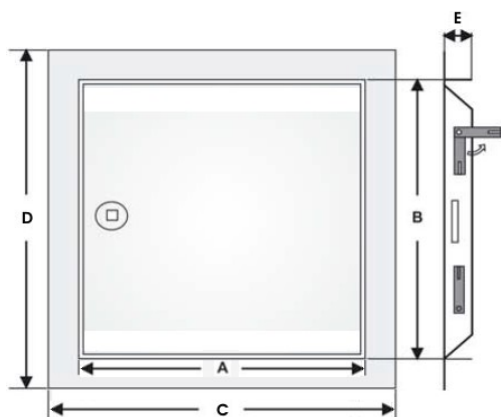

## Trappe en tôle d'acier et serrure à clé carrée

#### Trappe de visite en tôle d'acier laquée blanc et serrure batteuse carrée

- Trappe avec serrure batteuse à clé carrée
- Finitions: Tôle d'acier galvanisé, laquée blanc sur les deux faces
- 4 ancrés murales pivotantes garantissent un montage sûr dans le mur ou dans le plafond
- Vantail de porte dégonflable, peut être posé à gauche comme à droite
- Cadre à profilés doux pour une belle finition sur plaque de plâtre ou crépi
- Tailles standards de 150x150mm à 1000x1000mm
- L'ouverture de la porte s'effectue à l'aide d'une clé carrée (livrée avec)

A x B = Cotes de montage  
C x D = Cotes hors-tout cadre  
E = 25 mm

N° article	Cotes de montage A x B en mm	Cotes de passage en mm	Cotes hors-tout C x D en mm
WH150150VK	150 x 150	145 x 145	185 x 185
WH200200VK	200 x 200	195 x 195	235 x 235
WH200300VK	200 x 300	195 x 295	235 x 335
WH200400VK	200 x 400	195 x 395	235 x 435
WH200500VK	200 x 500	195 x 495	235 x 535
WH200600VK	200 x 600	195 x 595	235 x 635
WH300300VK	300 x 300	295 x 295	335 x 335
WH300400VK	300 x 400	295 x 395	335 x 435
WH300500VK	300 x 500	295 x 495	335 x 535
WH300600VK	300 x 600	295 x 595	335 x 635
WH400400VK	400 x 400	395 x 395	435 x 435
WH400500VK	400 x 500	395 x 495	435 x 535
WH400600VK	400 x 600	395 x 595	435 x 635
WH500500VK	500 x 500	495 x 495	535 x 535
WH500600VK	500 x 600	495 x 595	535 x 635
WH600600VK	600 x 600	595 x 595	635 x 635
WH600800VK	600 x 800	595 x 795	635 x 835
WH800800VK	800 x 800	795 x 795	835 x 835
WH10001000VK	1000 x 1000	995 x 995	1035 x 1035