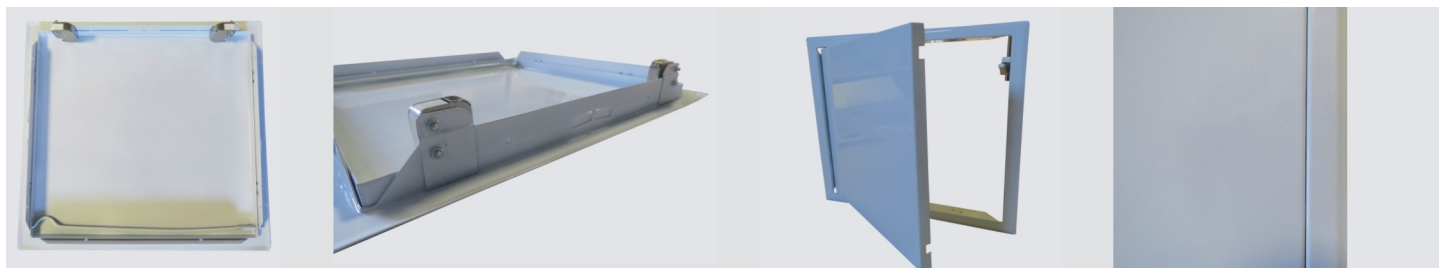

The White Edition

Trappe en tôle d'acier et système pousser/lâcher

The White Edition Softline

Trappe de visite en tôle d'acier laquée blanc et fermeture en pousser/lâcher

- Trappe avec ouverture/fermeture en pousser/lâcher
- Finitions: tôle d'acier galvanisé, laquée blanc
- 4 ancrés muraux pivotants garantissent un montage sûr dans le mur ou dans le plafond
- Vantail de porte dégonflable, peut être posé avec butée à gauche comme à droite
- Cadré à profilés doux pour une belle finition sur plaque de plâtre ou crépi
- Tailles standards de 150 x 150 mm à 1000 x 1000 mm
- Ouverture et fermeture par simple pression sur l'ouvrant

A x B = cotes de montage
C x D = cotes hors-tout
E = 25mm

Produit	Cotes de montage A x B en mm	Cotes de passage en mm	Cotes hors-tout C x D en mm
WH150150SV	150 x 150	145 x 145	185 x 185
WH200200SV	200 x 200	195 x 195	235 x 235
WH200300SV	200 x 300	195 x 295	235 x 335
WH200400SV	200 x 400	195 x 395	235 x 435
WH200500SV	200 x 500	195 x 495	235 x 535
WH200600SV	200 x 600	195 x 595	235 x 635
WH300300SV	300 x 300	295 x 295	335 x 335
WH300400SV	300 x 400	295 x 395	335 x 435
WH300500SV	300 x 500	295 x 495	335 x 535
WH300600SV	300 x 600	295 x 595	335 x 635
WH400400SV	400 x 400	395 x 395	435 x 435
WH400500SV	400 x 500	395 x 495	435 x 535
WH400600SV	400 x 600	395 x 595	435 x 635
WH500500SV	500 x 500	495 x 495	535 x 535
WH500600SV	500 x 600	495 x 595	535 x 635
WH600600SV	600 x 600	595 x 595	635 x 635
WH600800SV	600 x 800	595 x 795	635 x 835