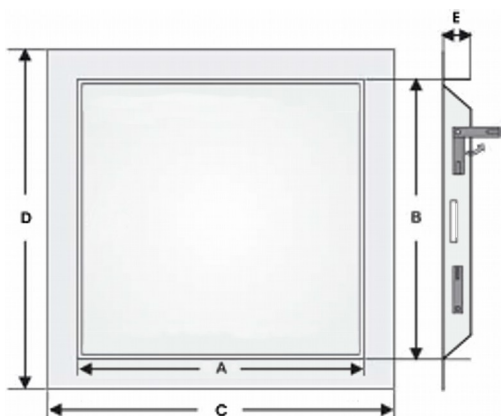

The White Edition

Trappe en tôle d'acier et système pousser/lâcher

The White Edition Softline

Trappe de visite en tôle d'acier laquée blanc et fermeture en pousser/lâcher

- Trappe avec ouverture/fermeture en pousser/lâcher
- Finitions: tôle d'acier galvanisé, laquée blanc
- 4 ancrés muraux pivotants garantissent un montage sûr dans le mur ou dans le plafond
- Vantail de porte dégonflable, peut être posé avec butée à gauche comme à droite
- Cadré à profilés doux pour une belle finition sur plaque de plâtre ou crépi
- Tailles standards de 150 x 150 mm à 1000 x 1000 mm
- Ouverture et fermeture par simple pression sur l'ouvrant

A x B = cotes de montage
C x D = cotes hors-tout
E = 25mm

Produit	Cotes de montage A x B en mm	Cotes de passage en mm	Cotes hors-tout C x D en mm
WH150150SV	150 x 150	145 x 145	185 x 185
WH200200SV	200 x 200	195 x 195	235 x 235
WH200300SV	200 x 300	195 x 295	235 x 335
WH200400SV	200 x 400	195 x 395	235 x 435
WH200500SV	200 x 500	195 x 495	235 x 535
WH200600SV	200 x 600	195 x 595	235 x 635
WH300300SV	300 x 300	295 x 295	335 x 335
WH300400SV	300 x 400	295 x 395	335 x 435
WH300500SV	300 x 500	295 x 495	335 x 535
WH300600SV	300 x 600	295 x 595	335 x 635
WH400400SV	400 x 400	395 x 395	435 x 435
WH400500SV	400 x 500	395 x 495	435 x 535
WH400600SV	400 x 600	395 x 595	435 x 635
WH500500SV	500 x 500	495 x 495	535 x 535
WH500600SV	500 x 600	495 x 595	535 x 635
WH600600SV	600 x 600	595 x 595	635 x 635
WH600800SV	600 x 800	595 x 795	635 x 835