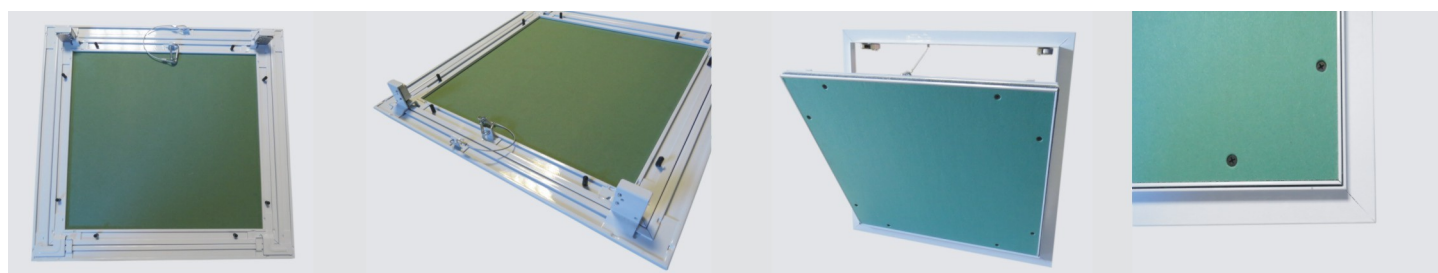

The White Edition

Trappe de visite avec panneau en plaque de plâtre BA13

The White Edition

Trappe de visite avec panneau en plaque de plâtre BA13

- Cadre en aluminium très rigide, laquée blanc
- Ouverture et fermeture par simple pression sur l'ouvrant
- Protection des loqueteaux grâce à une coiffe en acier
- Panneau amovible
- Joint brosse
- Chaînette de sécurité anti-chute
- Ouvrant en plaque de plâtre BA13 (12,5mm)
- Pour cloisons et plafonds

Produit	Cotes de montage en mm	Cotes de passage en mm	Cotes hors-tout en mm
WH200200GK	208x208	200x200	258x258
WH300300GK	308x308	300x300	358x358
WH400400GK	408x408	400x400	458x458
WH400600GK	408x608	400x600	458x658
WH500500GK	508x508	500x500	558x558
WH600600GK	608x608	600x600	658x658
WH600800GK	608x808	600x800	658x858
WH800800GK	808x808	800x800	858x858
WH10001000GK	1008x1008	1000x1000	1058x1058