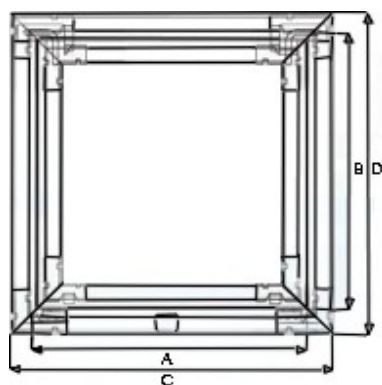

The White Edition

Trappe de visite avec panneau en plaque de plâtre BA13

The White Edition

Trappe de visite avec panneau en plaque de plâtre BA13

- Cadre en aluminium très rigide, laquée blanc
- Ouverture et fermeture par simple pression sur l'ouvrant
- Protection des loqueteaux grâce à une coiffe en acier
- Panneau amovible
- Joint brosse
- Chaînette de sécurité anti-chute
- Ouvrant en plaque de plâtre BA13 (12,5mm)
- Pour cloisons et plafonds

Produit	Cotes de montage en mm	Cotes de passage en mm	Cotes hors-tout en mm
WH200200GK	208x208	200x200	258x258
WH300300GK	308x308	300x300	358x358
WH400400GK	408x408	400x400	458x458
WH400600GK	408x608	400x600	458x658
WH500500GK	508x508	500x500	558x558
WH600600GK	608x608	600x600	658x658
WH600800GK	608x808	600x800	658x858
WH800800GK	808x808	800x800	858x858
WH10001000GK	1008x1008	1000x1000	1058x1058

A x B = Cotes de montage

C x D = Cotes hors-tout cadre