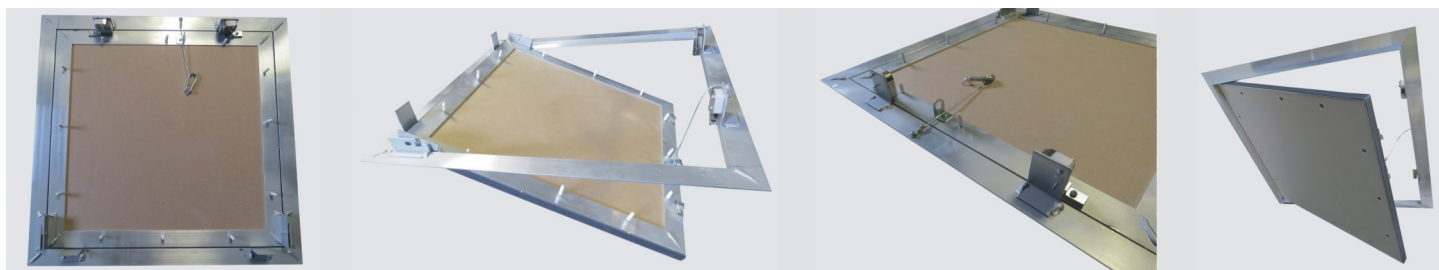

HEIKA-Eco Flame

Faux-plafonds

Heika-Eco Flame

trappe coupe-feu pour faux-plafonds F60

- Panneau en plaque plâtre coupe-feu BA30
- Testée coupe-feu 60 minutes selon le rapport d'essai n° P-MPA-E-12-015
- Cadre en profilés d'aluminium soudé
- Montage de la trappe à fleur de plafond
- Ouvrant amovible
- Système anti-chute
- Fabrication sur mesure sur demande possible jusqu'à 800x800mm

D = 25 mm
E = 40 mm
C = 30 mm

N° d'article	Parement BA30	
	cotes de montage	cotes hors-tout
EF200200UD-60-30	200 x 200 mm	250 x 250 mm
EF300300UD-60-30	300 x 300 mm	350 x 350 mm
EF400400UD-60-30	400 x 400 mm	450 x 450 mm
EF500500UD-60-30	500 x 500 mm	550 x 550 mm
EF600600UD-60-30	600 x 600 mm	650 x 650 mm

Contre supplément, la trappe peut être livrée avec les serrures suivantes:

- Serrure batteuse à clé carrée
- Serrure batteuse cylindrique
- Serrure pour insertion d'un demi-cylindre