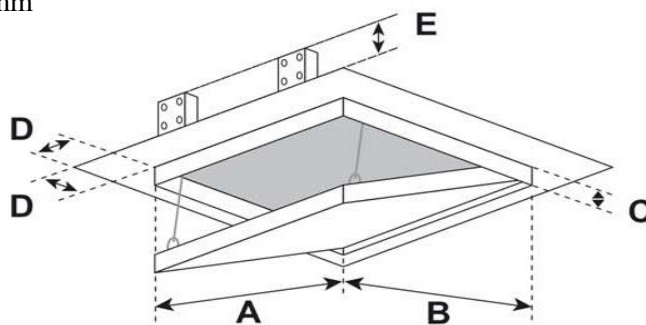

HEIKA-Eco Flame

Faux-plafonds

Heika-Eco Flame

trappe coupe-feu pour faux-plafonds F60

- Panneau en plaque plâtre coupe-feu BA30
- Testée coupe-feu 60 minutes selon le rapport d'essai n° P-MPA-E-12-015
- Cadre en profilés d'aluminium soudé
- Montage de la trappe à fleur de plafond
- Ouvrant amovible
- Système anti-chute
- Fabrication sur mesure sur demande possible jusqu'à 800x800mm

D = 25 mm
E = 40 mm
C = 30 mm

N° d'article	Parement BA30	
	cotes de montage	cotes hors-tout
EF200200UD-60-30	200 x 200 mm	250 x 250 mm
EF300300UD-60-30	300 x 300 mm	350 x 350 mm
EF400400UD-60-30	400 x 400 mm	450 x 450 mm
EF500500UD-60-30	500 x 500 mm	550 x 550 mm
EF600600UD-60-30	600 x 600 mm	650 x 650 mm

Contre supplément, la trappe peut être livrée avec les serrures suivantes:

- Serrure batteuse à clé carrée
- Serrure batteuse cylindrique
- Serrure pour insertion d'un demi-cylindre