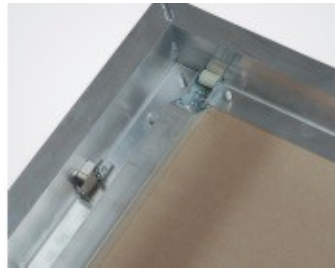

## Heika-Gigant

- Pour montage vertical sur cloison
- Encastrement à fleur de cloisons en plaque de plâtre
- Parement de 12.5mm (BA13)
- Charnières invisibles, panneau non amovible
- Cadre d'encastrement et de l'ouvrant en acier zingué
- Angle d'ouverture de la porte: 90° max.
- Peut être livrée avec sens d'ouverture à droite ou à gauche
- Taille maximale: 1000 x 2000mm
- Le cadre d'encastrement doit être fixe latéralement aux profilés
- Le panneau est posé sur roulettes pour faciliter l'ouverture