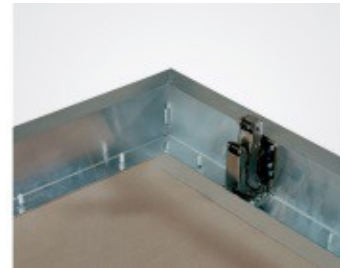

## Heika-Gigant

- Pour montage vertical sur cloison
- Encastrement à fleur de cloisons en plaque de plâtre
- Parement de 12.5mm (BA13)
- Charnières invisibles, panneau non amovible
- Cadre d'encastrement et de l'ouvrant en acier zingué
- Angle d'ouverture de la porte: 90° max.
- Peut être livrée avec sens d'ouverture à droite ou à gauche
- Taille maximale: 1000 x 2000mm
- Le cadre d'encastrement doit être fixe latéralement aux profilés
- Le panneau est posé sur roulettes pour faciliter l'ouverture