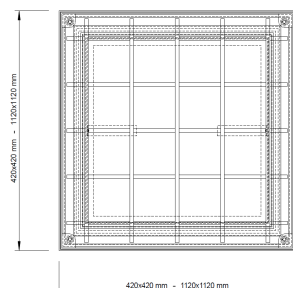

### Description du produit:

- couvercle et châssis en aluminium de 2.5mm
- hauteur de montage de 75mm, évidure de 65mm
- cadre avec double joint d'étanchéité à l'eau de pluie et aux odeurs, résistant au gel et aux intempéries
- vis de fixation avec capuchon en plastique
- poignées de levage
- plaque d'isolation thermique de 80mm en Polyuréthane protégée par un revêtement en aluminium. Celle-ci est incorporée dans un cadre en profilé-Z.

### Fabrication sur mesure :

sur demande, la trappe peut être fabriquée sur mesure jusqu'à la taille de 1000x1000mm

Charge 125 kN

Isolation thermique

Numéro d'article	Cotes hors-tout cadre	Ouverture jour	Hauteur de montage
GRISO-A300300	420x420mm	300x300mm	75mm
GRISO-A400400	520x520mm	400x400mm	75mm
GRISO-A500500	620x620mm	500x500mm	75mm
GRISO-A600600	720x720mm	600x600mm	75mm
GRISO-A700700	820x820mm	700x700mm	75mm
GRISO-A800800	920x920mm	800x800mm	75mm
GRISO-A10001000	1120x1120mm	1000x1000mm	75mm