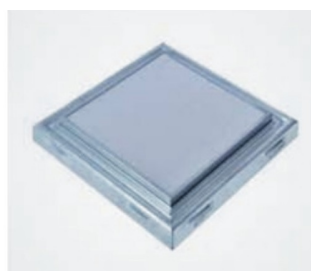

# Heika-Ground Isolation

Couvercles de regard avec isolation thermique

### Description du produit:

- couvercle et châssis en aluminium de 2.5mm
- hauteur de montage de 75mm, évidure de 65mm
- cadre avec double joint d'étanchéité à l'eau de pluie et aux odeurs, résistant au gel et aux intempéries
- vis de fixation avec capuchon en plastique
- poignées de levage
- plaque d'isolation thermique de 80mm en Polyuréthane protégée par un revêtement en aluminium. Celle-ci est incorporée dans un cadre en profilé-Z.