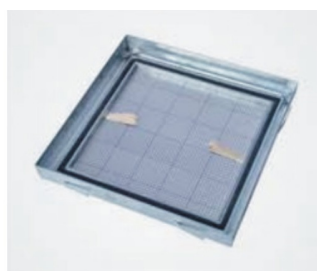

# Heika-Ground Isolation

Couvercles de regard avec isolation thermique

### Description du produit:

- couvercle et châssis en aluminium de 2.5mm
- hauteur de montage de 75mm, évidure de 65mm
- cadre avec double joint d'étanchéité à l'eau de pluie et aux odeurs, résistant au gel et aux intempéries
- vis de fixation avec capuchon en plastique
- poignées de levage
- plaque d'isolation thermique de 80mm en Polyuréthane protégée par un revêtement en aluminium. Celle-ci est incorporée dans un cadre en profilé-Z.

### Fabrication sur mesure :

sur demande, la trappe peut être fabriquée sur mesure jusqu'à la taille de 1000x1000mm

Charge 125 kN

Isolation thermique

Numéro d'article	Cotes hors-tout cadre	Ouverture jour	Hauteur de montage
GRISO-A300300	420x420mm	300x300mm	75mm
GRISO-A400400	520x520mm	400x400mm	75mm
GRISO-A500500	620x620mm	500x500mm	75mm
GRISO-A600600	720x720mm	600x600mm	75mm
GRISO-A700700	820x820mm	700x700mm	75mm
GRISO-A800800	920x920mm	800x800mm	75mm
GRISO-A10001000	1120x1120mm	1000x1000mm	75mm