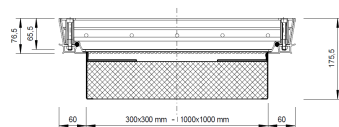

### Description du produit:

- couvercle et châssis en aluminium de 2.5mm
- hauteur de montage de 75mm, évidure de 65mm
- cadre avec double joint d'étanchéité à l'eau de pluie et aux odeurs, résistant au gel et aux intempéries
- vis de fixation avec capuchon en plastique
- poignées de levage
- plaque d'isolation thermique de 80mm en Polyuréthane protégée par un revêtement en aluminium. Celle-ci est incorporée dans un cadre en profilé-Z.

### Champs d'application:

pose sur endroits uniquement praticables aux piétons, cyclistes et voitures (zone de stationnement), en intérieur comme en extérieur. Cette trappe est particulièrement intéressante et adaptée si des exigences spécifiques en matière d'isolation sont requises.

### Fabrication sur mesure :

sur demande, la trappe peut être fabriquée sur mesure jusqu'à la taille de 1000x1000mm

Charge 125 kN

Isolation thermique

Numéro d'article	Cotes hors-tout cadre	Ouverture jour	Hauteur de montage
GRISO-A300300	420x420mm	300x300mm	75mm
GRISO-A400400	520x520mm	400x400mm	75mm
GRISO-A500500	620x620mm	500x500mm	75mm
GRISO-A600600	720x720mm	600x600mm	75mm
GRISO-A700700	820x820mm	700x700mm	75mm
GRISO-A800800	920x920mm	800x800mm	75mm
GRISO-A10001000	1120x1120mm	1000x1000mm	75mm