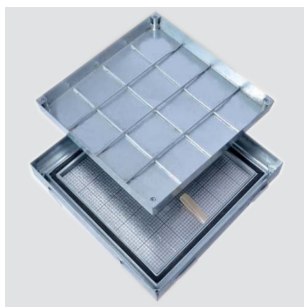

# Heika-Ground Isolation

Couvercles de regard avec isolation thermique

## Heika-Ground Isolation aluminium

### Description du produit:

- couvercle et châssis en aluminium de 2.5mm
- hauteur de montage de 75mm, évidure de 65mm
- cadre avec double joint d'étanchéité à l'eau de pluie et aux odeurs, résistant au gel et aux intempéries
- vis de fixation avec capuchon en plastique
- poignées de levage
- plaque d'isolation thermique de 80mm en Polyuréthane protégée par un revêtement en aluminium. Celle-ci est incorporée dans un cadre en profilé-Z.

### Fabrication sur mesure :

sur demande, la trappe peut être fabriquée sur mesure jusqu'à la taille de 1000x1000mm

Charge 125 kN

Isolation thermique

Numéro d'article	Cotes hors-tout cadre	Ouverture jour	Hauteur de montage
GRISO-A300300	420x420mm	300x300mm	75mm
GRISO-A400400	520x520mm	400x400mm	75mm
GRISO-A500500	620x620mm	500x500mm	75mm
GRISO-A600600	720x720mm	600x600mm	75mm
GRISO-A700700	820x820mm	700x700mm	75mm
GRISO-A800800	920x920mm	800x800mm	75mm
GRISO-A10001000	1120x1120mm	1000x1000mm	75mm