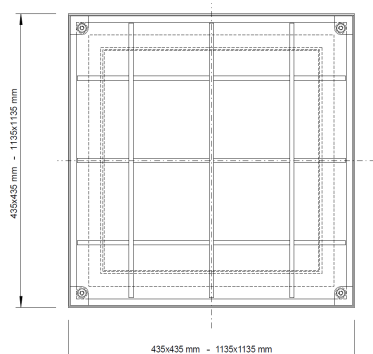

### Description du produit:

- couvercle et châssis en acier inoxydable de 2mm
- hauteur de montage de 75mm, évidure de 50mm
- cadre avec double joint d'étanchéité à l'eau de pluie et aux odeurs, résistant au gel et aux intempéries
- vis de fixation avec capuchon en plastique
- poignées de levage

### Fabrication sur mesure :

sur demande, la trappe peut être fabriquée sur mesure jusqu'à la taille de 1000x1000mm

Numéro d'article	Cotes hors-tout cadre	Ouverture jour	Hauteur du cadre
PRO+E300300	435x435mm	300x300mm	75mm
PRO+E400400	535x535mm	400x400mm	75mm
PRO+E500500	635x635mm	500x500mm	75mm
PRO+E600600	735x735mm	600x600mm	75mm
PRO+E700700	835x835mm	700x700mm	75mm
PRO+E800800	935x935mm	800x800mm	75mm
PRO+E10001000	1135x1135mm	1000x1000mm	75mm