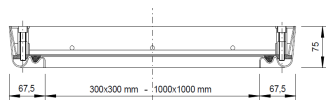

### Description du produit:

- couvercle et châssis en acier inoxydable de 2mm
- hauteur de montage de 75mm, évidure de 50mm
- cadre avec double joint d'étanchéité à l'eau de pluie et aux odeurs, résistant au gel et aux intempéries
- vis de fixation avec capuchon en plastique
- poignées de levage

### Fabrication sur mesure :

sur demande, la trappe peut être fabriquée sur mesure jusqu'à la taille de 1000x1000mm

Numéro d'article	Cotes hors-tout cadre	Ouverture jour	Hauteur du cadre
PRO+E300300	435x435mm	300x300mm	75mm
PRO+E400400	535x535mm	400x400mm	75mm
PRO+E500500	635x635mm	500x500mm	75mm
PRO+E600600	735x735mm	600x600mm	75mm
PRO+E700700	835x835mm	700x700mm	75mm
PRO+E800800	935x935mm	800x800mm	75mm
PRO+E10001000	1135x1135mm	1000x1000mm	75mm