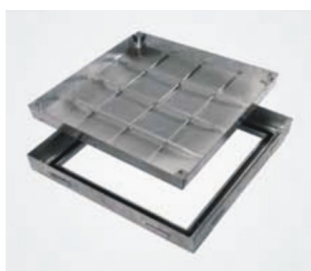

# HEIKA-Ground

Couvercles de regard évidés

## Heika-Ground Système PRO+ inox

### Description du produit:

- couvercle et châssis en acier inoxydable de 2mm
- hauteur de montage de 75mm, évidure de 50mm
- cadre avec double joint d'étanchéité à l'eau de pluie et aux odeurs, résistant au gel et aux intempéries
- vis de fixation avec capuchon en plastique
- poignées de levage

### Matériel :

inox 1.4301