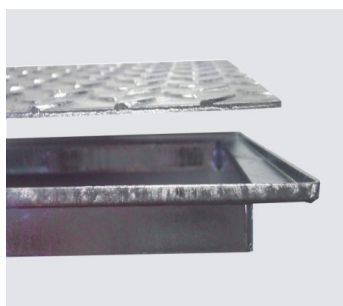

# Heika-Ground

### Heika-Ground RL 500

Numéro d'article	Taille du couvercle en mm	Ouverture jour en mm	Cote hors-tout cadre en mm
RL500-300300	300 x 300	255 x 255	310 x 310
RL500-400400	400 x 400	355 x 355	410 x 410
RL500-600600	600 x 600	555 x 555	610 x 610
RL500-800600	800 x 600	755 x 555	810 x 610
RL500-800800	800 x 800	755 x 755	810 x 810
RL500-10001000	1000 x 1000	955 x 955	1010 x 1010

### Heika-Ground RL 600

Numéro d'article	Taille du couvercle en mm	Ouverture jour en mm	Cote hors-tout cadre en mm
RL600-300300	300 x 300	255 x 255	310 x 310
RL600-400400	400 x 400	355 x 355	410 x 410
RL600-600600	600 x 600	555 x 555	610 x 610
RL600-800600	800 x 600	755 x 555	810 x 610
RL600-800800	800 x 800	755 x 755	810 x 810
RL600-10001000	1000 x 1000	955 x 955	1010 x 1010
RL600-11001000	1100 x 1100	1055 x 1055	1110 x 1110
RL600-12001200	1200 x 1200	1155 x 1155	1210 x 1210

### Heika-Ground RL 750

Numéro d'article	Taille du couvercle en mm	Ouverture jour en mm	Cote hors-tout cadre en mm
RL750-300300	300 x 300	255 x 255	310 x 310
RL750-400400	400 x 400	355 x 355	410 x 410
RL750-600600	600 x 600	555 x 555	610 x 610
RL750-800600	800 x 600	755 x 555	810 x 610
RL750-800800	800 x 800	755 x 755	810 x 810
RL750-10001000	1000 x 1000	955 x 955	1010 x 1010
RL750-11001100	1100 x 1100	1055 x 1055	1110 x 1110
RL750-12001200	1200 x 1200	1155 x 1155	1210 x 1210