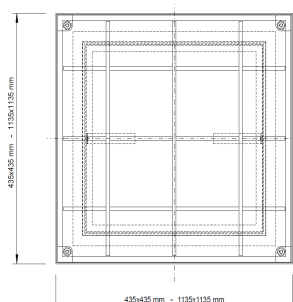

Heika-Ground Isolation

Couvercles de regard avec isolation thermique

Heika-Ground Isolation inox

Description du produit:

- couvercle et châssis en acier inoxydable de 2mm
- hauteur de montage de 75mm, évidure de 50mm
- cadre avec double joint d'étanchéité à l'eau de pluie et aux odeurs, résistant au gel et aux intempéries
- vis de fixation avec capuchon en plastique
- poignées de levage
- plaque d'isolation thermique de 80mm en Polyuréthane protégée par un revêtement en aluminium. Celle-ci est incorporée dans un cadre en profilé-Z.

Charge:

B125 praticable aux piétons et véhicules selon norme EN124

Matériel :

inox 1.4301

Champs d'application:

pose sur endroits uniquement praticables aux piétons, cyclistes et voitures (zone de stationnement), en intérieur comme en extérieur. Cette trappe est particulièrement intéressante et adaptée si des exigences spécifiques en matière d'isolation sont requises.

Fabrication sur mesure :

sur demande, la trappe peut être fabriquée sur mesure jusqu'à la taille de 1000x1000mm

Numéro d'article	Cotes hors-tout cadre	Ouverture jour	Hauteur de montage
GRISO-E300300	435x435mm	300x300mm	75mm
GRISO-E400400	535x535mm	400x400mm	75mm
GRISO-E500500	635x635mm	500x500mm	75mm
GRISO-E600600	735x735mm	600x600mm	75mm
GRISO-E700700	835x835mm	700x700mm	75mm
GRISO-E800800	935x935mm	800x800mm	75mm
GRISO-E10001000	1135x1135mm	1000x1000mm	75mm