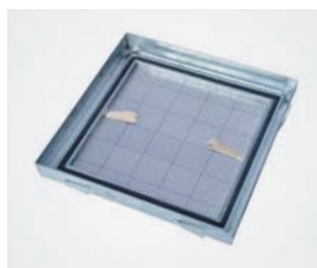

Heika-Ground Isolation

Couvercles de regard avec isolation thermique

Heika-Ground Isolation inox

Description du produit:

- couvercle et châssis en acier inoxydable de 2mm
- hauteur de montage de 75mm, évidure de 50mm
- cadre avec double joint d'étanchéité à l'eau de pluie et aux odeurs, résistant au gel et aux intempéries
- vis de fixation avec capuchon en plastique
- poignées de levage
- plaque d'isolation thermique de 80mm en Polyuréthane protégée par un revêtement en aluminium. Celle-ci est incorporée dans un cadre en profilé-Z.

Charge:

B125 praticable aux piétons et véhicules selon norme EN124

Matériel :

inox 1.4301

Champs d'application:

pose sur endroits uniquement praticables aux piétons, cyclistes et voitures (zone de stationnement), en intérieur comme en extérieur. Cette trappe est particulièrement intéressante et adaptée si des exigences spécifiques en matière d'isolation sont requises.

Fabrication sur mesure :

sur demande, la trappe peut être fabriquée sur mesure jusqu'à la taille de 1000x1000mm

Numéro d'article	Cotes hors-tout cadre	Ouverture jour	Hauteur de montage
GRISO-E300300	435x435mm	300x300mm	75mm
GRISO-E400400	535x535mm	400x400mm	75mm
GRISO-E500500	635x635mm	500x500mm	75mm
GRISO-E600600	735x735mm	600x600mm	75mm
GRISO-E700700	835x835mm	700x700mm	75mm
GRISO-E800800	935x935mm	800x800mm	75mm
GRISO-E10001000	1135x1135mm	1000x1000mm	75mm