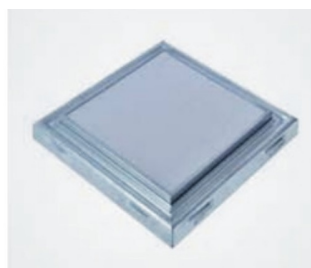

Heika-Ground Isolation

Couvercles de regard avec isolation thermique

Heika-Ground Isolation inox

Description du produit:

- couvercle et châssis en acier inoxydable de 2mm
- hauteur de montage de 75mm, évidure de 50mm
- cadre avec double joint d'étanchéité à l'eau de pluie et aux odeurs, résistant au gel et aux intempéries
- vis de fixation avec capuchon en plastique
- poignées de levage
- plaque d'isolation thermique de 80mm en Polyuréthane protégée par un revêtement en aluminium. Celle-ci est incorporée dans un cadre en profilé-Z.

Charge:

B125 praticable aux piétons et véhicules selon norme EN124

Matériel :

inox 1.4301

Champs d'application:

pose sur endroits uniquement praticables aux piétons, cyclistes et voitures (zone de stationnement), en intérieur comme en extérieur. Cette trappe est particulièrement intéressante et adaptée si des exigences spécifiques en matière d'isolation sont requises.

Fabrication sur mesure :

sur demande, la trappe peut être fabriquée sur mesure jusqu'à la taille de 1000x1000mm

Numéro d'article	Cotes hors-tout cadre	Ouverture jour	Hauteur de montage
GRISO-E300300	435x435mm	300x300mm	75mm
GRISO-E400400	535x535mm	400x400mm	75mm
GRISO-E500500	635x635mm	500x500mm	75mm
GRISO-E600600	735x735mm	600x600mm	75mm
GRISO-E700700	835x835mm	700x700mm	75mm
GRISO-E800800	935x935mm	800x800mm	75mm
GRISO-E10001000	1135x1135mm	1000x1000mm	75mm