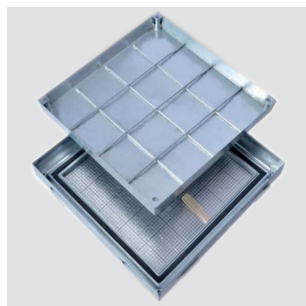

Heika-Ground Isolation

Couvercles de regard avec isolation thermique

Heika-Ground Isolation inox

Description du produit:

- couvercle et châssis en acier inoxydable de 2mm
- hauteur de montage de 75mm, évidure de 50mm
- cadre avec double joint d'étanchéité à l'eau de pluie et aux odeurs, résistant au gel et aux intempéries
- vis de fixation avec capuchon en plastique
- poignées de levage
- plaque d'isolation thermique de 80mm en Polyuréthane protégée par un revêtement en aluminium. Celle-ci est incorporée dans un cadre en profilé-Z.

Charge:

B125 praticable aux piétons et véhicules selon norme EN124

Matériel :

inox 1.4301

Champs d'application:

pose sur endroits uniquement praticables aux piétons, cyclistes et voitures (zone de stationnement), en intérieur comme en extérieur. Cette trappe est particulièrement intéressante et adaptée si des exigences spécifiques en matière d'isolation sont requises.

Fabrication sur mesure :

sur demande, la trappe peut être fabriquée sur mesure jusqu'à la taille de 1000x1000mm

Numéro d'article	Cotes hors-tout cadre	Ouverture jour	Hauteur de montage
GRISO-E300300	435x435mm	300x300mm	75mm
GRISO-E400400	535x535mm	400x400mm	75mm
GRISO-E500500	635x635mm	500x500mm	75mm
GRISO-E600600	735x735mm	600x600mm	75mm
GRISO-E700700	835x835mm	700x700mm	75mm
GRISO-E800800	935x935mm	800x800mm	75mm
GRISO-E10001000	1135x1135mm	1000x1000mm	75mm