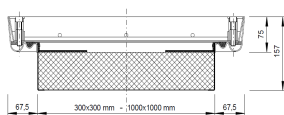

Heika-Ground Isolation

Couvercles de regard avec isolation thermique

Heika-Ground Isolation inox

Description du produit:

- couvercle et châssis en acier inoxydable de 2mm
- hauteur de montage de 75mm, évidure de 50mm
- cadre avec double joint d'étanchéité à l'eau de pluie et aux odeurs, résistant au gel et aux intempéries
- vis de fixation avec capuchon en plastique
- poignées de levage
- plaque d'isolation thermique de 80mm en Polyuréthane protégée par un revêtement en aluminium. Celle-ci est incorporée dans un cadre en profilé-Z.

Charge:

B125 praticable aux piétons et véhicules selon norme EN124

Matériel :

inox 1.4301

Champs d'application:

pose sur endroits uniquement praticables aux piétons, cyclistes et voitures (zone de stationnement), en intérieur comme en extérieur. Cette trappe est particulièrement intéressante et adaptée si des exigences spécifiques en matière d'isolation sont requises.

Fabrication sur mesure :

sur demande, la trappe peut être fabriquée sur mesure jusqu'à la taille de 1000x1000mm

Numéro d'article	Cotes hors-tout cadre	Ouverture jour	Hauteur de montage
GRISO-E300300	435x435mm	300x300mm	75mm
GRISO-E400400	535x535mm	400x400mm	75mm
GRISO-E500500	635x635mm	500x500mm	75mm
GRISO-E600600	735x735mm	600x600mm	75mm
GRISO-E700700	835x835mm	700x700mm	75mm
GRISO-E800800	935x935mm	800x800mm	75mm
GRISO-E10001000	1135x1135mm	1000x1000mm	75mm