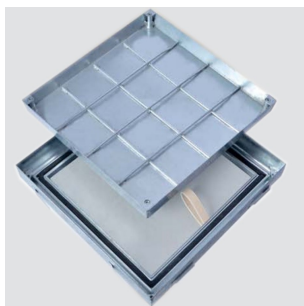

HEIKA-Ground Flame

Couvercles de regard coupe-feu

Heika-Ground Flame aluminium

Description du produit:

- couvercle et châssis en aluminium de 2mm
- hauteur de montage de 75mm, évidure de 65mm
- cadre avec double joint d'étanchéité à l'eau de pluie et aux odeurs, résistant au gel et aux intempéries
- vis de fixation avec capuchon en plastique
- poignées de levage
- plaque coupe-feu F90 de 25mm protégée par un revêtement en aluminium. Celle-ci est incorporée dans un cadre en profilé-Z. Cette trappe a été testée coupe-feu 120 minutes selon norme EN1365, partie 2 (rapport d'essai n°316040801-1, IBS)

Charge:

B125 praticable aux piétons et véhicules selon norme EN124

Matériel :

aluminium

Champs d'application:

pose sur endroits uniquement praticables aux piétons, cyclistes et voitures (aires de stationnement), en intérieur comme en extérieur.

Fabrication sur mesure :

sur demande, la trappe peut être fabriquée sur mesure jusqu'à la taille de 1000x1000mm

Numéro d'article	Cotes hors-tout cadre	Ouverture jour	Hauteur
PRO+BSA300300	420x420mm	300x300mm	75mm
PRO+BSA400400	520x520mm	400x400mm	75mm
PRO+BSA500500	620x620mm	500x500mm	75mm
PRO+BSA600600	720x720mm	600x600mm	75mm
PRO+BSA700700	820x820mm	700x700mm	75mm
PRO+BSA800800	920x920mm	800x800mm	75mm
PRO+BSA10001000	1120x1120mm	1000x1000mm	75mm