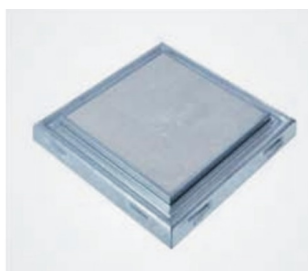

HEIKA-Ground Flame

Couvercles de regard coupe-feu

Heika-Ground Flame aluminium

Description du produit:

- couvercle et châssis en aluminium de 2mm
- hauteur de montage de 75mm, évidure de 65mm
- cadre avec double joint d'étanchéité à l'eau de pluie et aux odeurs, résistant au gel et aux intempéries
- vis de fixation avec capuchon en plastique
- poignées de levage
- plaque coupe-feu F90 de 25mm protégée par un revêtement en aluminium. Celle-ci est incorporée dans un cadre en profilé-Z. Cette trappe a été testée coupe-feu 120 minutes selon norme EN1365, partie 2 (rapport d'essai n°316040801-1, IBS)

Charge:

B125 praticable aux piétons et véhicules selon norme EN124

Matériel :

aluminium

Champs d'application:

pose sur endroits uniquement praticables aux piétons, cyclistes et voitures (aires de stationnement), en intérieur comme en extérieur.

Fabrication sur mesure :

sur demande, la trappe peut être fabriquée sur mesure jusqu'à la taille de 1000x1000mm

Numéro d'article	Cotes hors-tout cadre	Ouverture jour	Hauteur
PRO+BSA300300	420x420mm	300x300mm	75mm
PRO+BSA400400	520x520mm	400x400mm	75mm
PRO+BSA500500	620x620mm	500x500mm	75mm
PRO+BSA600600	720x720mm	600x600mm	75mm
PRO+BSA700700	820x820mm	700x700mm	75mm
PRO+BSA800800	920x920mm	800x800mm	75mm
PRO+BSA10001000	1120x1120mm	1000x1000mm	75mm