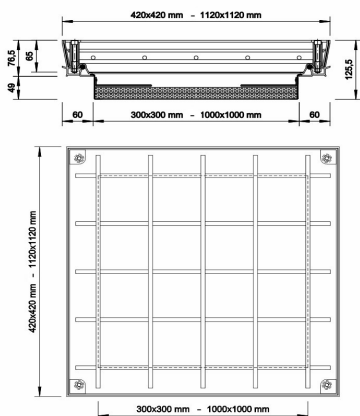

HEIKA-Ground Flame

Couvercles de regard coupe-feu

Heika-Ground Flame aluminium

Description du produit:

- couvercle et châssis en aluminium de 2mm
- hauteur de montage de 75mm, évidure de 65mm
- cadre avec double joint d'étanchéité à l'eau de pluie et aux odeurs, résistant au gel et aux intempéries
- vis de fixation avec capuchon en plastique
- poignées de levage
- plaque coupe-feu F90 de 25mm protégée par un revêtement en aluminium. Celle-ci est incorporée dans un cadre en profilé-Z. Cette trappe a été testée coupe-feu 120 minutes selon norme EN1365, partie 2 (rapport d'essai n°316040801-1, IBS)

Fabrication sur mesure :

sur demande, la trappe peut être fabriquée sur mesure jusqu'à la taille de 1000x1000mm

Numéro d'article	Cotes hors-tout cadre	Ouverture jour	Hauteur
PRO+BSA300300	420x420mm	300x300mm	75mm
PRO+BSA400400	520x520mm	400x400mm	75mm
PRO+BSA500500	620x620mm	500x500mm	75mm
PRO+BSA600600	720x720mm	600x600mm	75mm
PRO+BSA700700	820x820mm	700x700mm	75mm
PRO+BSA800800	920x920mm	800x800mm	75mm
PRO+BSA10001000	1120x1120mm	1000x1000mm	75mm