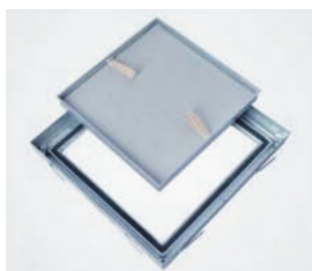

HEIKA-Ground Flame

Couvercles de regard coupe-feu

Heika-Ground Flame aluminium

Description du produit:

- couvercle et châssis en aluminium de 2mm
- hauteur de montage de 75mm, évidure de 65mm
- cadre avec double joint d'étanchéité à l'eau de pluie et aux odeurs, résistant au gel et aux intempéries
- vis de fixation avec capuchon en plastique
- poignées de levage
- plaque coupe-feu F90 de 25mm protégée par un revêtement en aluminium. Celle-ci est incorporée dans un cadre en profilé-Z. Cette trappe a été testée coupe-feu 120 minutes selon norme EN1365, partie 2 (rapport d'essai n°316040801-1, IBS)

Charge:

B125 praticable aux piétons et véhicules selon norme EN124

Matériel :

aluminium

Champs d'application:

pose sur endroits uniquement praticables aux piétons, cyclistes et voitures (aires de stationnement), en intérieur comme en extérieur.

Fabrication sur mesure :

sur demande, la trappe peut être fabriquée sur mesure jusqu'à la taille de 1000x1000mm

Numéro d'article	Cotes hors-tout cadre	Ouverture jour	Hauteur
PRO+BSA300300	420x420mm	300x300mm	75mm
PRO+BSA400400	520x520mm	400x400mm	75mm
PRO+BSA500500	620x620mm	500x500mm	75mm
PRO+BSA600600	720x720mm	600x600mm	75mm
PRO+BSA700700	820x820mm	700x700mm	75mm
PRO+BSA800800	920x920mm	800x800mm	75mm
PRO+BSA10001000	1120x1120mm	1000x1000mm	75mm