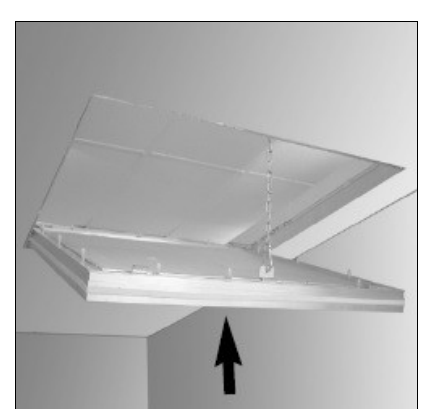

HEIKA-Star

Notice de montage

Cotes de montage + 5mm

A = min. 8mm, max. 100mm

Test!

Fermez !