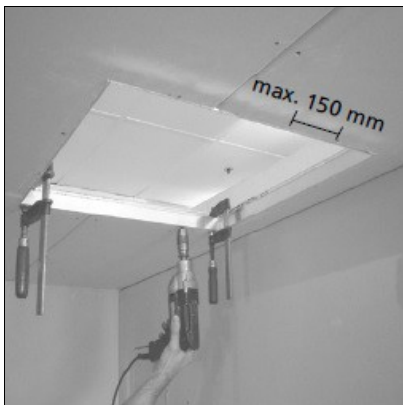

HEIKA-Star

Notice de montage

Cotes de montage + 5mm

A = min. 8mm, max. 100mm

Test!

Fermez !