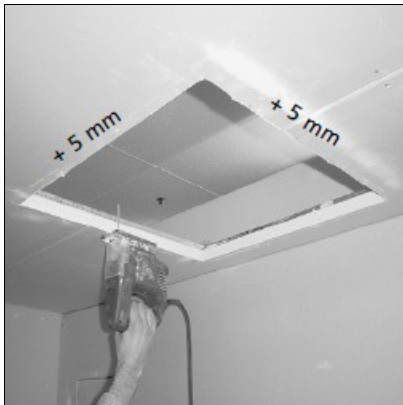

HEIKA-Star

Notice de montage

Cotes de montage + 5mm

A = min. 8mm, max. 100mm

Test!

Fermez !