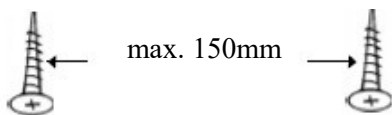

HEIKA-Star

Notice de montage

Cotes de montage + 5mm

A = min. 8mm, max. 100mm

Test!

Fermez !