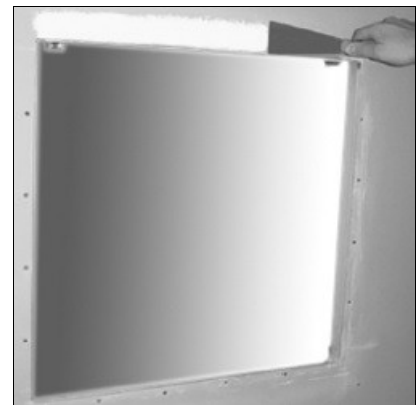

HEIKA-Star

Notice de montage

Cotes de montage + 5mm

A = min. 8mm, max. 100mm

Test!

Fermez !