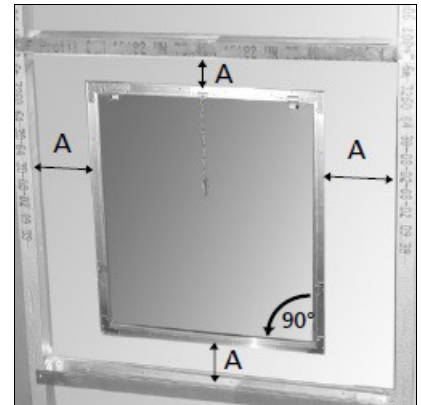

HEIKA-Star

Notice de montage

Cotes de montage + 5mm

A = min. 8mm, max. 100mm

Test!

Fermez !