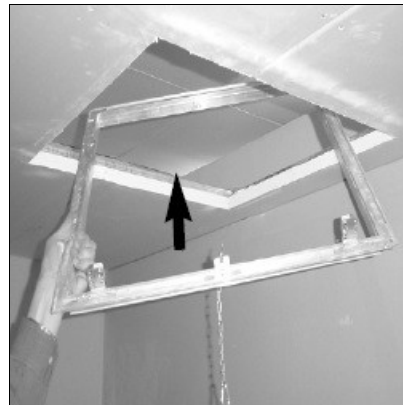

HEIKA-Star

Notice de montage

Cotes de montage + 5mm

A = min. 8mm, max. 100mm

Test!

Fermez !