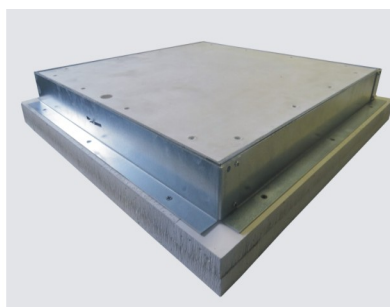

## Heika-Star Flame pour gâines techniques F30 BA25

Numéro d'article	Cotes de montage en mm	Cotes hors-tout cadre en mm	Ouverture jour en mm
SF300300SW-30-25	300 x 300	375 x 375	225 x 225
SF400400SW-30-25	400 x 400	475 x 475	325 x 325
SF400600SW-30-25	400 x 600	475 x 675	325 x 575
SF500500SW-30-25	500 x 500	575 x 575	425 x 425
SF600600SW-30-25	600 x 600	675 x 675	525 x 525
SF600800SW-30-25	600 x 800	675 x 875	525 x 725
SF6001000SW-30-25	600 x 1000	675 x 1075	525 x 925
SF6001200SW-30-25	600 x 1200	675 x 1275	525 x 1125

## Heika-Star Flame pour gâines techniques F60 BA30

Numéro d'article	Cotes de montage en mm	Cotes hors-tout cadre en mm	Ouverture jour en mm
SF300300SW-60-30	300 x 300	350 x 350	235 x 235
SF400400SW-60-30	400 x 400	450 x 450	335 x 335
SF400600SW-60-30	400 x 600	450 x 650	335 x 535
SF500500SW-60-30	500 x 500	550 x 550	435 x 435
SF600600SW-60-30	600 x 600	650 x 650	535 x 535
SF600800SW-60-30	600 x 800	650 x 850	535 x 735
SF6001000SW-60-30	600 x 1000	650 x 1050	535 x 935
SF6001200SW-60-30	600 x 1200	650 x 1250	535 x 1135