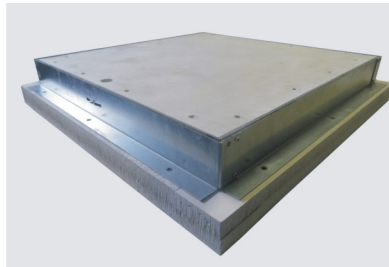

HEIKA-Star Flame

Gâines techniques

Heika-Star Flame F30/F60/F90 pour gâines techniques

- Ouvrant en BA13 (F30),BA30 (F60),BA40 (F90) ou BA50 (F90)
- Bande intumescente
- Ouvrant fixé à l'aide de charnières et non dégonflable
- Ouverture et fermeture de la trappe à l'aide d'une clé carrée
- Pose à fleur de cloison
- Testée selon norme DIN 4102-11 1985-12, sur les deux faces
- Parements et tailles particuliers sur demande

Les avantages de notre système

- Solution économique
- Livraison à courts termes
- Montage facile et rapide
- Technique innovante
- Montage à fleur de cloisons ou de plafonds
- Testée coupe-feu sur les deux faces