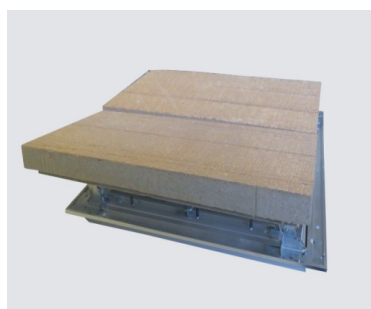

Heika-Star Flame pour faux-plafonds

Heika-Star Flame pour faux-plafonds F30 BA13

Numéro d'article	Cotes de montage en mm	Cotes hors-tout cadre en mm
SF200200UD-30-125	200 x 200	244 x 244
SF300300UD-30-125	300 x 300	344 x 344
SF400400UD-30-125	400 x 400	444 x 444
SF400600UD-30-125	400 x 600	444 x 644
SF500500UD-30-125	500 x 500	544 x 544
SF600600UD-30-125	600 x 600	644 x 644
SF600800UD-30-125	600 x 800	644 x 844
SF800800UD-30-125	800 x 800	844 x 844

Heika-Star Flame pour faux-plafonds F30 BA15

Numéro d'article	Cotes de montage en mm	Cotes hors-tout cadre en mm
SF200200UD-30-15	200 x 200	244 x 244
SF300300UD-30-15	300 x 300	344 x 344
SF400400UD-30-15	400 x 400	444 x 444
SF500500UD-30-15	500 x 500	544 x 544
SF600600UD-30-15	600 x 600	644 x 644
SF600800UD-30-15	600 x 800	644 x 844
SF800800UD-30-15	800 x 800	844 x 844

Heika-Star Flame pour faux-plafonds F30 BA25

Numéro d'article	Cotes de montage en mm	Cotes hors-tout cadre en mm
SF200200UD-30-25	200 x 200	244 x 244
SF300300UD-30-25	300 x 300	344 x 344
SF400400UD-30-25	400 x 400	444 x 444
SF500500UD-30-25	500 x 500	544 x 544
SF600600UD-30-25	600 x 600	644 x 644
SF600800UD-30-25	600 x 800	644 x 844
SF800800UD-30-25	800 x 800	844 x 844