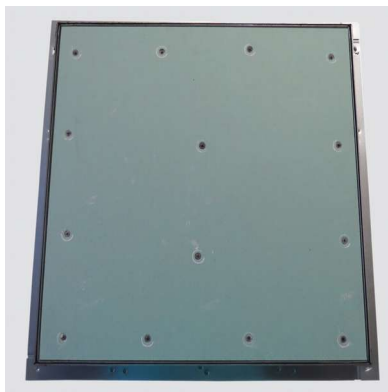

Heika-Star Flame

pour faux-plafonds

sans kit de protection-incendie

Heika-Star Flame pour faux-plafonds sans kit de protection-incendie, BA40

Numéro d'article	Cotes de montage en mm	Ouverture jour en mm	Profondeur d'encastrement
SF300300UD-90-40	300 x 300	240 x 240	40
SF400400UD-90-40	400 x 400	340 x 340	40
SF500500UD-90-40	500 x 500	440 x 440	40
SF600600UD-90-40	600 x 600	540 x 540	40
SF600800UD-90-40	600 x 800	540 x 750	40

Heika-Star Flame pour faux-plafonds sans kit de protection-incendie, BA50

Numéro d'article	Cotes de montage en mm	Ouverture jour en mm	Profondeur d'encastrement
SF300300UD-90-50	300 x 300	240 x 240	50
SF400400UD-90-50	400 x 400	340 x 340	50
SF500500UD-90-50	500 x 500	440 x 440	50
SF600600UD-90-50	600 x 600	540 x 540	50
SF600800UD-90-50	600 x 800	540 x 750	50