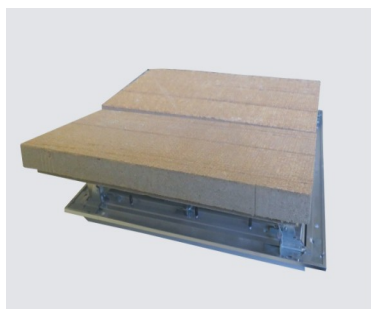

Heika-Star Flame Hermetik pour faux-plafonds

Heika-Star Flame Hermetik pour faux-plafonds F30 BA13

Numéro d'article	Cotes de montage en mm	Cotes hors-tout cadre en mm
SF200200UD-30-125H	200 x 200	246 x 246
SF300300UD-30-125H	300 x 300	346 x 346
SF400400UD-30-125H	400 x 400	446 x 446
SF500500UD-30-125H	500 x 500	546 x 546
SF600600UD-30-125H	600 x 600	646 x 646

Heika-Star Flame Hermetik pour faux-plafonds F30 BA25

Numéro d'article	Cotes de montage en mm	Cotes hors-tout cadre en mm
SF200200UD-30-25-H	200 x 200	246 x 246
SF300300UD-30-25-H	300 x 300	346 x 346
SF400400UD-30-25-H	400 x 400	446 x 446
SF500500UD-30-25-H	500 x 500	546 x 546
SF600600UD-30-25-H	600 x 600	646 x 646